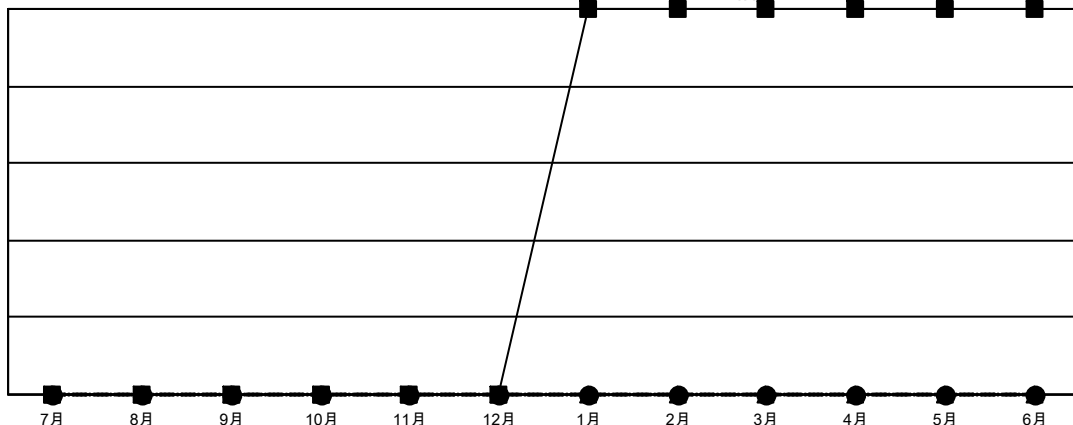

GAT MONTHLY MEMBERSHIP PROGRESS REPORT

Results as of: 5/31/2021

Multiple District 331

LOCATION: JAPAN

クラブ			
結果：2020-2021			
四半期	新クラブ目標	新クラブ	解散クラブ
7月/8月/9月	0	0	0
10月/11月/12月	0	0	0
1月/2月/3月	2	0	1
4月/5月/6月	0	0	0

名			
結果：2020-2021			
四半期	会員純増目標	会員増強実績	退会者(転籍を含む)実際
7月/8月/9月	140	153	100
10月/11月/12月	120	69	143
1月/2月/3月	110	57	109
4月/5月/6月	90	75	63

新クラブ目標及び実績累計

会員目標及び実績累計

解散クラブ: 1	135 CLUBS OF 195 一名以上の新会員を登録	男女別
退会者		男性 5,272 (81.66%)
物故会員 49		女性 1,184 (18.34%)
クラブ解散 0	会員累計データを見るには、 ここをクリック	世帯主/家族会員合計 1,838
その他 366		国際会費半額の家族会員 964
合計 415		