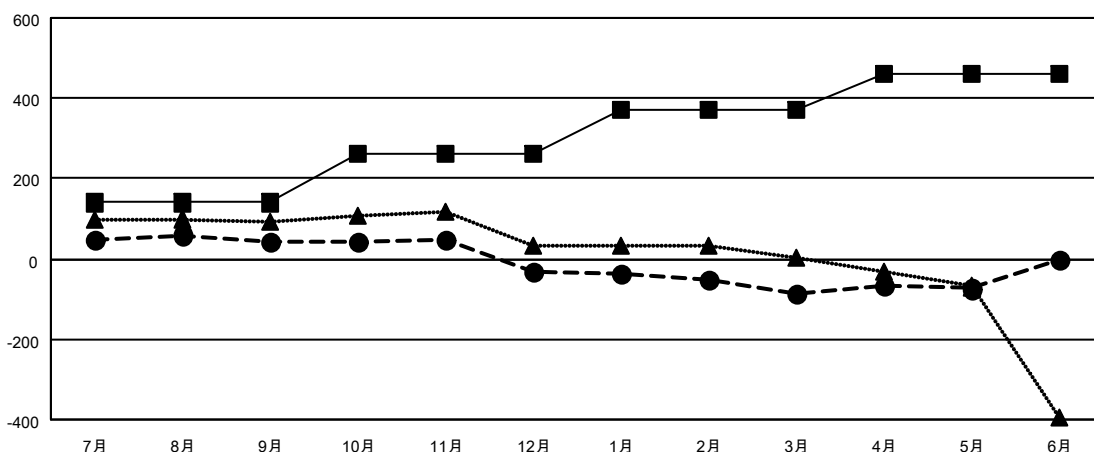

GAT MONTHLY MEMBERSHIP PROGRESS REPORT

Results as of: 5/31/2021

Multiple District 331

LOCATION: JAPAN

クラブ			
結果：2020-2021			
四半期	新クラブ目標	新クラブ	解散クラブ
7月/8月/9月	0	0	0
10月/11月/12月	0	0	0
1月/2月/3月	2	0	1
4月/5月/6月	0	0	0

名			
結果：2020-2021			
四半期	会員純増目標	会員増強実績	退会者(転籍を含む)実際
7月/8月/9月	140	153	100
10月/11月/12月	120	69	143
1月/2月/3月	110	57	109
4月/5月/6月	90	75	63

新クラブ目標及び実績累計

会員目標及び実績累計

解散クラブ: 1	135 CLUBS OF 195 一名以上の新会員を登録	男女別
退会者		男性 5,272 (81.66%)
物故会員 49		女性 1,184 (18.34%)
クラブ解散 0	会員累計データを見るには、 ここをクリック	世帯主/家族会員合計 1,838
その他 366		国際会費半額の家族会員 964
合計 415		